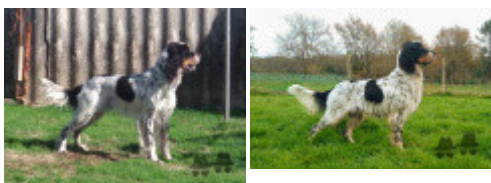

Mère <u>IDARGA-KO DONA dit LIA</u> 2012-05-03 (F) LOE 2096762 - tricolore	<u>BOSS (M) LOE 1307234</u>	<u>JEFF DE PLAYABARRI (M) LOE 0669037</u> (Tr (FR96))	<u>LIY OD BENCICA (M) LOE 522104</u>	
	<u>IDARGA-KO LIS I</u> 2008-09-17 (F) LOE 1820990 - tricolore	<u>BRIGITTE DE LOS PINILLOS (F) LOE 891694</u>	<u>ARNQ (M) LOE 1203230</u> - Liver	<u>FURIA DEL VALLE DE MENA (F) LOE 0476811</u> <u>FIEKO PAGASARRI (M) LOE 441164</u> <u>PAZ DE PERRERAS JAY (F) LOE 451906</u>
		<u>IDARGA-KO JATOR (F) LOE 1532259</u> - Liver	<u>PALU' 1993-09-04 (M) LOE 662202</u> (Tr GQ) - lemon <u>BRIGITTE DE LOS PINILLOS (F) LOE 891694</u> <u>KEN 1998-05-10 (M) LOE 1167659</u> (Champion, Trialer GQ) - lemon <u>XARMA DE OIANGUREN (F) LOE 1203221</u>	

Propriétaire : Sergio Bouzas Muiño DEBOCAN (616496389, sergiobm13@hotmail.es,)

Puce : 941000021949233

Sang italien (estimation) : 75 %

Estimation des points au pédigrée : 15

Taux de consanguinité (estimation) : 2.3 %

RADENTIS GIAN (6,6,7,7,7,8,8,8,8,8,8 X 5,7,8,8) : 0.006653

RADENTIS D'ESPANA (5,5,7 X 5) : 0.004944

RADENTIS SBRANCO (4,5,6,6,6,6,8 X 6) : 0.004150

RADENTIS BORG (5,5,6,7,7,7,7,7,7 X 7,7) : 0.002197

DECOR LOT (7,7,7,7,7,8,8,8,8,8,8 X 6,8) : 0.001831

LIY OD BENCICA (7,8 X 4,7) : 0.001648

DUN DEL MESCHIO (8,8,8,8,8 X 7,7,8,8,8) : 0.000885

ARNO (7 X 5) : 0.000488

OLAF DEL TRE PONTI (8,8 X 6) : 0.000244

SWING DELLA VECCHIA IRLANDA (8 X 5,6) : 0.000244

BOI (7 X 7) : 0.000122

MUR (8 X 7) : 0.000061

Note : les données ne sont pas garanties. Elles ont été entrées par les membres sans garantie d'exactitude.