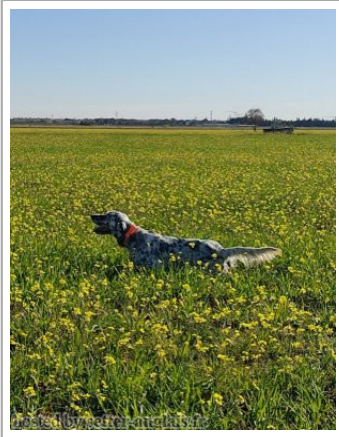

SELVALABARI FREYA

2019-05-27 (F) LOE 2483107
Couleur : Blanco y negro (bluebelton)
[fiche affixe](#)

Père
[MAQUIAVELO DE LA CAMPIÑA ARSA](#)
2015-05-06 (M)
LOE 2266271
- bluebelton

[IBRA DE LA CAMPIÑA ARSA](#)
2010-11-02 (M) LOE 1990811 -
bluebelton