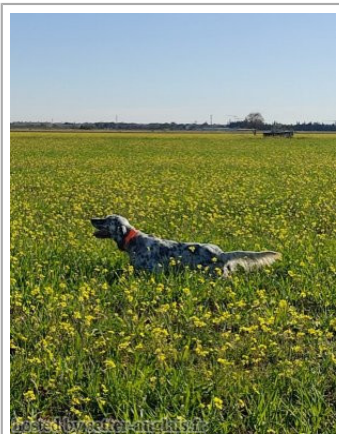

SELVALABARI FREYA

2019-05-27 (F) LOE 2483107
Couleur : Blanco y negro (bluebelton)
[fiche affixe](#)

Père
[MAQUIAVELO DE LA CAMPIÑA ARSA](#)
2015-05-06 (M)
LOE 2266271
- bluebelton

[IBRA DE LA CAMPIÑA ARSA](#)
2010-11-02 (M) LOE 1990811 -
bluebelton