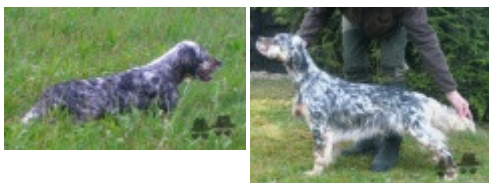

[[Lien...](#)] / Propriétaire : Conchon Serge (0672105507 ou les.bruyeres.aux.longs.becs@sfr.fr)
pre selection coupe de france 14 mois
Tatouage : 2FZM314
Sang italien (estimation) : 64 %
Estimation des points au pédigrée : 26

Taux de consanguinité (estimation) : 3.9 %

ELSA DE L'OREE DU BOIS BECASSES (4 X 3) : 0.015625
HERM DE L'OREE DU BOIS BECASSES (4 X 3) : 0.015625
NORKA DES BLES NOIRS (6,6 X 5,5) : 0.001953
DECOR LOT (6,6,6 X 5) : 0.001953
DUN DEL MESHIO (7,7,7,7,8,8,8 X 7,7,8) : 0.001495
LEM DEL RESEGONE (6 X 6,7) : 0.000732
ARNO II DI VAL D'IDICE (7,8 X 8,8,8,8) : 0.000366
CORMOR PRESCA (7,7 X 7,8) : 0.000366
PACHA DE LAURENCIA (7,8 X 6,8,8) : 0.000305
CORMOR PENELOPE (8,8 X 8,8,8) : 0.000122
NINIA DU VAL D'ARRY (8,8 X 7,7) : 0.000122
LINDO 3 DI CEREIA (8,8 X 8) : 0.000061
NILO 12 (8 X 8,8) : 0.000061
CORA DEL VOLO (8,8 X 8) : 0.000031
DICH DI VAL D'IDICE (8 X 8) : 0.000031
PINO DI CEREIA (8 X 7,8) : 0.000031
ALMAR DARMA (8 X 8) : 0.000031
WAYGOOD TWIG (8 X 8) : 0.000031
OXA DU BEC ÉTOILE (8 X 8) : 0.000031

Note : les données ne sont pas garanties. Elles ont été entrées par les membres sans garantie d'exactitude.