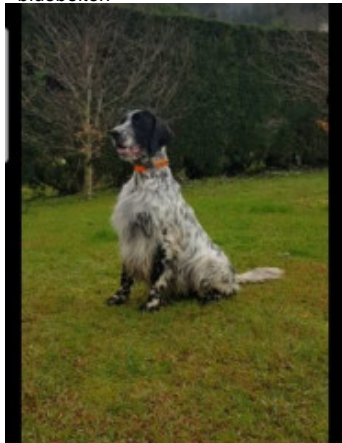

LANDABERRI DEREM

2019-04-22 (M) LOE 2478608
Couleur : Blanco y negro (bluebelton)
[fiche affixe](#)

Père

LANDABERRI NASH
2016-03-18 (M)
LOE 2309483
- bluebelton

NOLO DEL ZAGNIS 2012-07-05 (M)
LOI LO12129055 (CH GQ, CH IT, Camp.
Ital. Lav. (CH T), Camp. Ripr.) - bluebelton

LANDABERRI LORETTE 2013-05-28
(F) LOE 2169957 - bluebelton

GIAR D'ALERIA 2008-11-15 (M) LOI
LO09120198 (Camp. Soc., Ch. Ita. Lav.) -
lemon

ALICE DEL ZAGNIS 2009-10-27 (F)
LOI LO1054031 - lemon

GRANT DU VAL DE RONCEVEAUX
2011-02-27 (M) LOF 214232 - liver