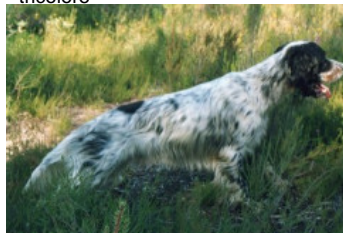

URANE

2003-05-23 (F) LOF 170707
Couleur : Noi. Mar.Fau. PBl.Env. (tricolore)

Père
IAN DU BEC ÉTOILE
1993-05-15 (M)
LOF 118459/17387
(TR)
- tricolore

FARNÈZE DU BEC ÉTOILE
1990-05-23 (M) LOF 104528/14612
(TR, CH CS, CH IB, CH A) - tricolore