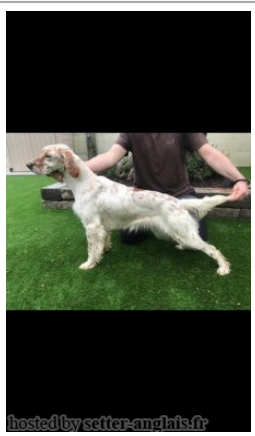

**LANDABERRI GRACE**

2017-05-23 (F) LOE 2381003  
Couleur : Blanco y naranja (lemon)  
[fiche affixe](#)

hosted by setter-anglais.fr

Père  
**DENDABERRI OBAMA**  
2012-10-10 (M)  
LOE 2130969  
(CH IT)  
- lemon