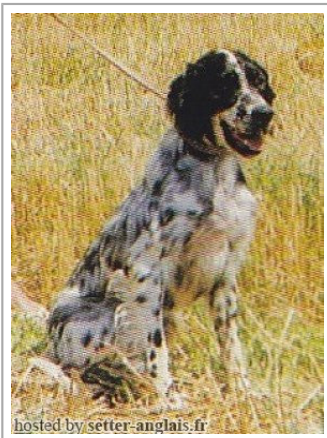

ROXANE DU BEC ÉTOILE

2000-03-05 (F) LOF 152490/28421

Couleur : Noi. Mar.Fau. PBl.Env. (tricolore) / Titres : TR / Dyspl. : A
[fiche affixe](#)

hosted by setter-anglais.fr

| | | | | |
|--|--|---|---|--|
| <p>Père</p> <p>HAUCZO DE ROC ARRET 1992-10-24 (M) LOF 116003/17140 (CH IB,TR) - tricolore</p> | <p>BALZANO DE ROC ARRET 1986-08-25 (M) LOF 88909/11859 (Ch QFS, Ch P, Trialer) - bluebelton</p>  | <p>PIRATE DE ROC ARRET 1979-01-02 (M) LOF 61295/6122 (TR) - lemon</p> | <p>RAMSES DE LA GRANGE AUX BELLES (M) LOF 33165/01252</p> | |
| | <p>FIDJI DE ROC ARRET 1990-11-22 (F) LOF 106905/18219 (TR, CH P, CH IB) - bluebelton</p>  | <p>COLT DU GUÉ DE BLANQUETAQUE 1987-09-05 (M) LOF 93270/12370 (TR) - bluebelton</p> | <p>THAIS 1982-01-15 (F) LOF 71088/11062 - tricolore</p> | <p>LINDA DE ROC ARRET 1975-09-15 (F) LOF 51130/5849 (TR)</p> <p>NABUCHODONOSOR DE CHASSIRON 1977-05-10 (M) LOF 59171/6158 - bluebelton</p> <p>NISBA DU LUNAIN 1977-06-30 (F) LOF 56943/6437</p> |
| <p>Mère</p> <p>MALICE DU BEC ÉTOILE 1996-01-07 (F) LOF 130774/23641 - lemon</p> | <p>HYPHER DE L'ECHO DE LA FORET 1992-01-01 (M) LOF 111469/16750 (CH T, CH A, TR GQ) - lemon</p>  | <p>COW BOY DES RIVES DE L'ESTRIGON 1987-05-30 (M) LOF 91056/12289 (CHQC CH.T. CHP CHA TR) - lemon</p>  | <p>ALMER 1984-04-03 (M) LOF 81739/9431 (CHQFS CHQFC) (CHQPC TR) - bluebelton</p>  <p>ALMER 1984-04-03 (M) LOF 81739/9431 (CHQFS CHQFC)</p> <p>VOLGA DU GUÉ DE BLANQUETAQUE 1984-06-14 (F) LOF 79563/011750 - bluebelton</p> | |
| | <p>DORISS DE L'ECHO DE LA FORET 1988-08-25 (F) LOF 96924/15609 (CH P, Tr GQ) - tricolore</p>  | <p>ULLIA DE LA FERME DE LA JONCTION 1983-02-10 (F) LOF 74686/12956 (TR) - lemon</p> | <p>IPSO DE ROC ARRET 1973-11-24 (M) LOF 45677/2953 (TR)</p> | <p>MISS DE ROC ARRET 1976-04-05 (F) LOF 52439/5393</p> |
| | <p>FANNY DU BEC ÉTOILE 1990-05-23 (F) LOF 104532/18345 - bluebelton</p> | <p>ALMER 1984-04-03 (M) LOF 81739/9431 (CHQFS CHQFC CHQPC TR) - bluebelton</p>  | <p>ARQ 1979-06-06 (M) LOI ST202299 (Ch Italie T, Ch Reproducteur) - tricolore</p> | <p>NEDA DEL DIANELLA 1980-07-03 (F) LOI ST220807 - bluebelton</p> |
| | | <p>BRISE DU BEC ÉTOILE 1986-03-15 (F) LOF 85834/13195 (CHCS CHIB TR) - lemon</p>  | <p>RAMSES II DE KERFEUIL 1980-06-26 (M) LOF 66453/7074 (CH CS, CH T, CH GQ) - lemon</p> | <p>PRINCESSE DU BEC ÉTOILE 1979-02-03 (F) LOF 61435/7854 - tricolore</p> |