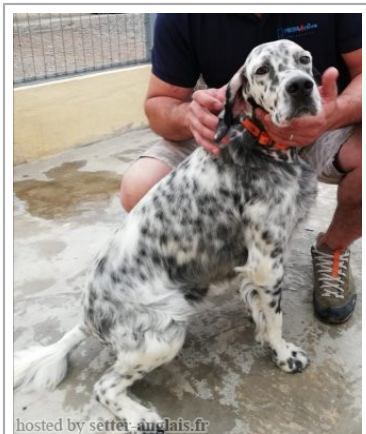

APACHE

(M) LOE 2334820
Couleur : Bluebelton

Père
GISTREDO BENUR
2014-05-30 (M)
LOE 2233082
- Liver

DRAGO 2002-06-01 (M) LOE
1863940 - liver

GISTREDO FUSCA 2007-06-30 (F)
LOE 1732330 - liver

RADENTIS SBRANCO 1991-07-01
(M) LOI ST448908 (CH IB, Ch. Int. Lav.) -
lemon