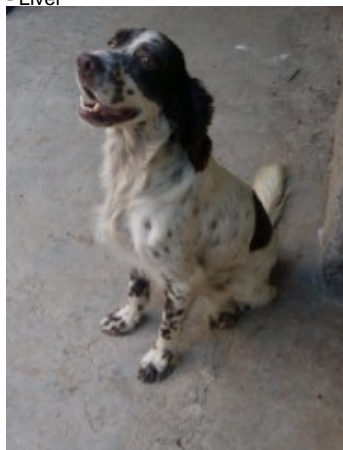

APACHE

(M) LOE 2334820
Couleur : Bluebelton

Père
GISTREDO BENUR
2014-05-30 (M)
LOE 2233082
- Liver

DRAGO 2002-06-01 (M) LOE
1863940 - liver

GISTREDO FUSCA 2007-06-30 (F)
LOE 1732330 - liver

RADENTIS SBRANCO 1991-07-01
(M) LOI ST448908 (CH IB, Ch. Int. Lav.) -
lemon