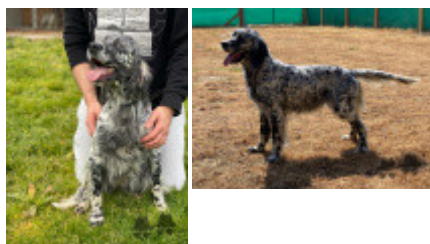

Mère <u>FIOMA</u> 2011-07-16 (F) LOE 2052030	<u>EMERSON</u> (M) LOE 1880814	<u>GAYANGOS ZAR</u> (M) LOE 1340604 - tricolore 	<u>PALU'</u> 1993-09-04 (M) LOE 662202 (Tr GQ) - lemon <u>TAX DE PERRERAS JAY</u> 1995-03-25 (F) LOE 673347 - tricolore
		<u>MOLLARRI ALAI</u> 2011-04-10 (F) LOE 1242614 - lemon	<u>PALU'</u> 1993-09-04 (M) LOE 662202 (Tr GQ) - lemon <u>TULA</u> (F) LOE 1014689
	<u>DENDABERRI JINA dit TRASLOSMONTES JINA</u> 2007-11-20 (F) LOE E1718827 - bluebelton 	<u>KAPO'</u> 2003-11-10 (M) LOI LO0439835 (Ch IT GQ) - bluebelton 	<u>NERO</u> 1997-03-29 (M) LOI LO9817889 (Ch T, Ch GQ) - bluebelton <u>KYBA</u> 1998-01-01 (F) LOI LO98118951 - lemon
		<u>DENDABERRI FURIA</u> (F) LOE 1423396	<u>PALAZIENSIS RAMBO</u> 1999-11-01 (M) LOI LO0060896 (Ch W0F/CH, IT T, ITF, Camp. Tr. (Ch GQ), CH(ES)T, CH(GB)T) - lemon <u>DENDABERRI DUSSI</u> (F) LOE 1265657

Propriétaire : Haritz Iraola
Sang italien (estimation) : 87 %
Estimation des points au pédigrée : 9

Taux de consanguinité (estimation) : 2.2 %

SWING DELLA VECCHIA IRLANDA (5,5,7,7 X 5,5,7) : 0.011673
RADENTIS GIAN (6,6,7,8 X 5,5,7) : 0.006042
DECOR LOT (6,7,7,8,8,8 X 6,6,7,8) : 0.002319
DUN DEL MESHIO (7,8,8,8,8,8,8 X 7,7,8,8,8,8) : 0.001404
LEM DEL RESEGONE (8 X 7,7,8,8,8) : 0.000214
MERA DELL ORSONE (8 X 7,8) : 0.000092
FALCO (8 X 7) : 0.000061
LIBAR DE LAURENCIA (8 X 7) : 0.000061
MAW (8 X 8) : 0.000031

Note : les données ne sont pas garanties. Elles ont été entrées par les membres sans garantie d'exactitude.