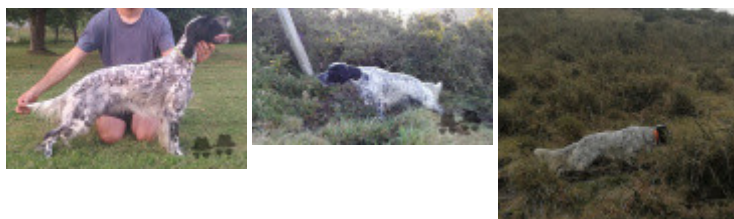

[[Lien...](#)] / Eleveur : Ezequiel Adrián Pérez Becerra / Propriétaire : Rubén Pelaez Rodriguez (0034 650014427, rubenpuntatacon@hotmail.com)

Puce : 941000015179273

Sang italien (estimation) : 88 %

Estimation des points au pédigrée : 7

Taux de consanguinité (estimation) : 2.2 %

[INCA DE URTXUBIGANE](#) (3,4 X 6) : 0.006100
[DUN 2 DE URTXUBIGANE](#) (3,4 X 6) : 0.005917
[HIV DE PLAYABARRI](#) (4,5 X 6,7) : 0.002930
[DEBORA DE LA MAZORRA](#) (4,5 X 7,7) : 0.001465
[FRENK DLSAN PELLEGRINO](#) (4,5 X 7,7) : 0.001465
[ARNO](#) (7 X 4,6,7) : 0.001343
[RADENTIS GIAN](#) (8 X 6,6,6,8) : 0.000397
[NEGUS](#) (6,6,7 X 8) : 0.000305
[LEM DEL DIANELLA](#) (7,7,8 X 7) : 0.000305
[FRANCINI'S ROCKY](#) (5,6,6 X 8,8) : 0.000244
[DUN DEL MESCHIQ](#) (8,8 X 8,8,8,8) : 0.000244
[DECOR LOT](#) (8 X 7,7,7) : 0.000183
[FALCO](#) (6,6,7,7 X 8) : 0.000183
[TELEX](#) (6,7 X 8,8) : 0.000183
[OLAF DEI TRE PONTI](#) (7,8,8 X 8) : 0.000122
[OLA DELLA MARCIOLA](#) (8,8,8 X 8) : 0.000092
[LEM DEL RESEGONE](#) (8,8,8 X 8) : 0.000092
[MORGAN](#) (8 X 7) : 0.000061
[FRANCINI'S ASTON 1](#) (8 X 7) : 0.000061
[ARTU](#) (8,8 X 8) : 0.000061
[MUR](#) (8,8 X 8) : 0.000061
[ROCK DEL DIANELLA](#) (8 X 8) : 0.000031

Note : les données ne sont pas garanties. Elles ont été entrées par les membres sans garantie d'exactitude.