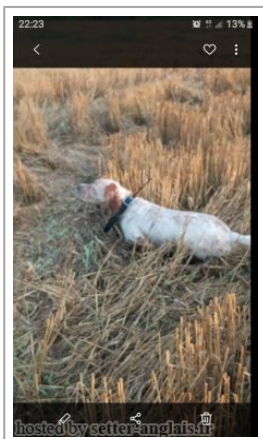

JEFF

2016-06-19 (M) LOI LO16134329
Couleur : BIANCO ARANCIO (lemon)

Père
GIAN
2007-09-27 (M)
LOI LO0885770
- lemon

Mère
SPEED
2009-05-23 (F)
LOI LO1073547
- lemon

MAX 1995-05-14 (M) LOI ST524276 - lemon

CHETTI 2005-06-01 (F) LOI LO064085 - lemon