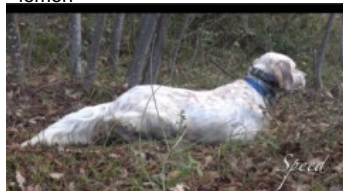

JEFF

2016-06-19 (M) LOI LO16134329
Couleur : BIANCO ARANCIO (lemon)

Père
GIAN
2007-09-27 (M)
LOI LO0885770
- lemon

Mère
SPEED
2009-05-23 (F)
LOI LO1073547
- lemon

MAX 1995-05-14 (M) LOI ST524276 - lemon

CHETTI 2005-06-01 (F) LOI LO064085 - lemon