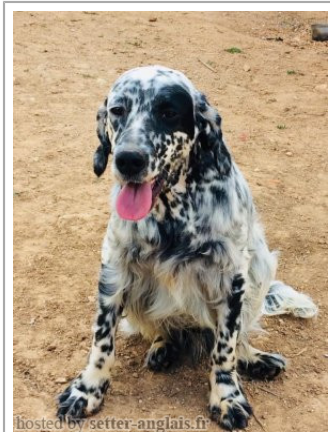

PAPEL DEL SENCANALI

2019-04-05 (M) K?F-ES-3149
Couleur : Blue Belton (bluebelton)
[fiche affixe](#)

hosted by setter-anglais.fr

Père
LAUDA SIMEONS TEAM
2015-05-21 (M)
BEK 145900
- bluebelton

HECTORE DEL ZAGNIS 2006-12-21
(M) LOI LO0818749 (Ch. Ital. Lav., CH GQ) - bluebelton

PANAMERA 2011-12-20 (F) BEK
132725 - bluebelton

LORD DEL ZAGNIS 2002-09-30 (M)
LOI LO02167262 (Ch. Ital. Lav., CH GQ,
Ch. Int. Lav.) - lemon

LIA DEL ZAGNIS 2001-09-22 (F) LOI
LO0228217 - bluebelton

FULL 2009-04-07 (M) LOI
LO09158752 - bluebelton