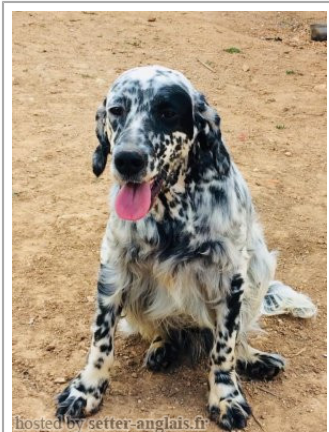

**PAPEL DEL SENCANALI**

2019-04-05 (M) K?F-ES-3149  
Couleur : Blue Belton (bluebelton)  
[fiche affixe](#)

hosted by setter-anglais.fr

Père  
**LAUDA SIMEONS TEAM**  
2015-05-21 (M)  
BEK 145900  
- bluebelton

**HECTORE DEL ZAGNIS** 2006-12-21  
(M) LOI LO0818749 (Ch. Ital. Lav., CH GQ) - bluebelton

**PANAMERA** 2011-12-20 (F) BEK  
132725 - bluebelton

**LORD DEL ZAGNIS** 2002-09-30 (M)  
LOI LO02167262 (Ch. Ital. Lav., CH GQ,  
Ch. Int. Lav.) - lemon