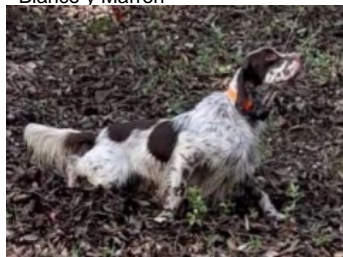

**OMAR DOS VENTOS DE MIRAMAR**

2018-12-16 (M) LOP 564804  
Couleur : Mar.PBl.Env (liver)  
[fiche affixe](#)

Père  
[LITTO DO ALLMANSUR](#)  
2015-09-02 (M)  
LOP 523592  
- Blanco y Marron

[RADENTIS PIRLO](#) 2009-06-12 (M)  
LOI LO106020 (Ch P) - bluebelton

[GISTREDO UNEA](#) 2013-02-15 (F)  
LOE 2198975 - Blanco y Marron

[RADENTIS INDIO](#) 2006-01-12 (M)  
LOI LO0653000 - lemon

[AMBRA](#) 2004-07-21 (F) LOI  
LO0519780 - bluebelton

[DRAGO](#) 2002-06-01 (M) LOE  
1863940 - liver