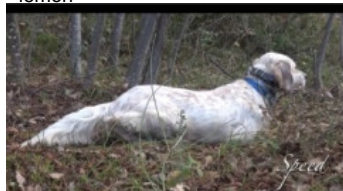

CASTALIA 2001-09-08 (F) LOI
LO0219835 - bluebelton

NERO 1997-03-29 (M)
LOI LO9817889 (Ch T, Ch
GQ) - bluebelton

KYBA 1998-01-01 (F) LOI
LO98118951 - lemon

MIRO DELL'AD MONTES 1999-05-01
(M) LOI LO99143442 (Ch. Ital. Lav.) -
bluebelton

SIRIA 1999-01-24 (F) LOI
LO99108537 - tricolore

TARO DEI FELINI
1994-05-26 (M) LOI
ST506181 (Ch Italie T, Ch IT T,
Camp. Tr. (Ch GQ)) - tricolore

ESTER DEL DIANELLA 1997-07-29
(F) LOI LO9886170 - lemon

**ROMARIO DEL
DIANELLA**
1997-11-15 (M)
LOI LO9877646
(Camp. Tr. (Ch GQ), C.
Int. Lav., C. Ital. Lav.) - bluebelton

CHEYENNE 1997-10-01 (F) LOI
LO9871488 - bluebelton

NERO 1997-03-29 (M) LOI
LO9817889 (Ch T, Ch GQ) - bluebelton

KYBA 1998-01-01 (F) LOI
LO98118951 - lemon

FUTRE DC 2002-07-13 (M) LOI
LO02140178 - tricolore

CASTALIA 2001-09-08 (F) LOI
LO0219835 - bluebelton

GUFO DI VAL DI CHIANA
1994-04-01 (M) LOI
ST514177 (Ch GQ) -
bluebelton

KELLI 1992-06-18 (F)
LOI ST466220 -
bluebelton

VANGOGH DELL'AD MONTES
1992-07-30 (M) LOI ST463291 (Camp.
Ripr.) - bluebelton

SARA 1989-04-30 (F) LOI ST395811 -
bluebelton

TARO DEI FELINI
1994-05-26 (M) LOI
ST506181 (Ch Italie T, Ch IT T,
Camp. Tr. (Ch GQ)) - tricolore

ESTER DEL DIANELLA 1997-07-29
(F) LOI LO9886170 - lemon

**ROMARIO DEL
DIANELLA**
1997-11-15 (M)
LOI LO9877646
(Camp. Tr. (Ch GQ), C.
Int. Lav., C. Ital. Lav.) - bluebelton

CHEYENNE 1997-10-01 (F) LOI
LO9871488 - bluebelton

Mère
SPEED
2009-05-23 (F)
LOI LO1073547
- lemon