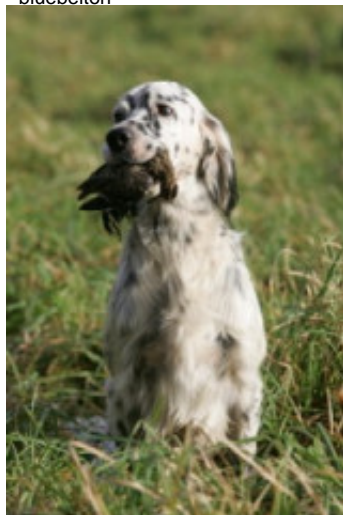

D'FANNIE DU MILOBRE DE BOUISSE

2008-07-28 (F) LOF 199564/40963
Couleur : Noi. PBl.Env.Mou. (bluebelton)
[fiche affixe](#)

Père
TAICHOU DU MILOBRE DE BOUISSE
2002-07-30 (M)
LOF 166716/27209
(TR, CH A)
- bluebelton

OZZY DE LA TOUR PHILIPPE
1998-05-28 (M) LOF 144135/23701
(TR CHA CHP CH.T.) - bluebelton

NIKITA DU POULIT SAN DANIS
1997-10-29 (F) LOF 141416/25921 - bluebelton

HERMO DU MAS D'EYRAUD dit HARO 1992-06-19 (M) LOF 115426/19833 (Ch GQ) - bluebelton