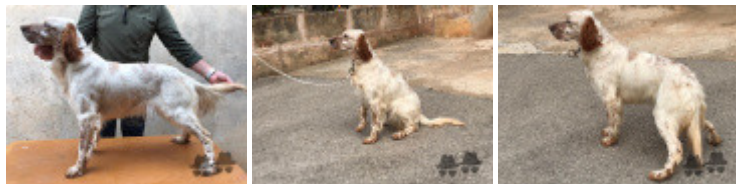

Note : les données ne sont pas garanties. Elles ont été entrées par les membres sans garantie d'exactitude.