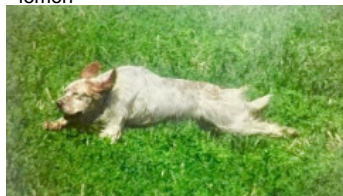

**CASSIA**

2015-12-31 (F) LOI LO1646073  
Couleur : BIANCO ARANCIO (lemon)

hosted by setter-anglais.fr

Père  
**ROVAL GAGÀ**  
2007-01-10 (M)  
LOI LO0826658  
(Camp. Tr. (Ch GQ))  
- lemon

**ROVAL NEDWED** 2003-01-05 (M)  
LOI LO0366753 - lemon