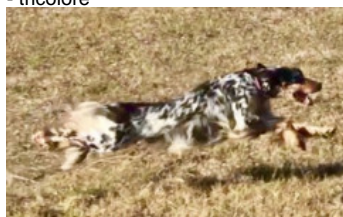

**YEMEN**

2018-10-03 (M) LOE 7336728  
Couleur : BIANCO ARANCIO (lemon)

Père  
**BIRBONE DEL SOLE**  
2011-07-19 (M)  
LOI LO11133104  
- tricolore

**PINO** 2008-02-10 (M) LOI  
LO08128804 - bluebelton

**QUIETE DEL SOLE** 2008-10-15 (F)  
LOI LO09123501 - BIANCO FULVO  
MASCHERA SIMMETRICA