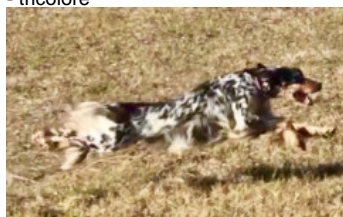

YEMEN

2018-10-03 (M) LOE 7336728
Couleur : BIANCO ARANCIO (lemon)

Père
BIRBONE DEL SOLE
2011-07-19 (M)
LOI LO11133104
- tricolore

PINO 2008-02-10 (M) LOI
LO08128804 - bluebelton

QUIETE DEL SOLE 2008-10-15 (F)
LOI LO09123501 - BIANCO FULVO
MASCHERA SIMMETRICA