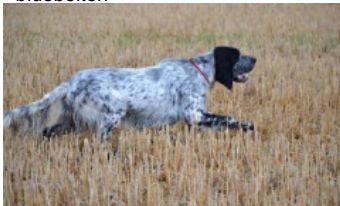

**R'MINE DES BERGES DE L'ILLET**

2020-02-03 (F) LOF 265265  
 Couleur : Noi.PBl.Env (bluebelton)  
[fiche affixe](#)

Père  
**OPIUM DE FEUNTEUN BLEIS**  
 2018-02-08 (M)  
 LOF 254372/43370  
 (TAN, TR, TR GQ, CH IT, CH EN, CH GNS)  
 - bluebelton