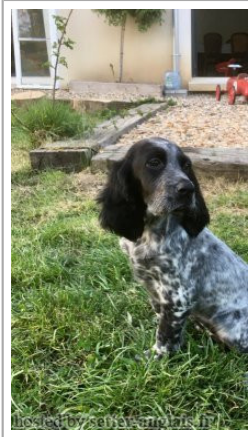

**R'MINE DES BERGES DE L'ILLET**

2020-02-03 (F) LOF 265265  
 Couleur : Noi.PBl.Env (bluebelton)  
[fiche affixe](#)

Père  
**OPIUM DE FEUNTEUN BLEIS**  
 2018-02-08 (M)  
 LOF 254372/43370  
 (TAN, TR, TR GQ, CH IT, CH EN, CH GNS)  
 - bluebelton