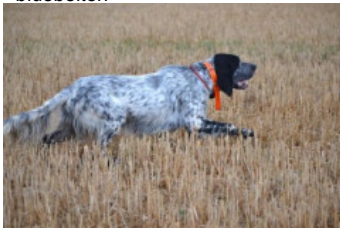

**RALF DES BERGES DE L'ILLET**

2020-02-03 (M) LOF 265267  
Couleur : Noi.PBl.Env (bluebelton)  
[fiche affixe](#)

hosted by setter-anglais.fr

Père  
**OPILUM DE FEUNTEUN BLEIS**  
2018-02-08 (M)  
LOF 254372/43370  
(TAN, TR, TR GQ, CH IT, CH NE, CH EN)  
- bluebelton