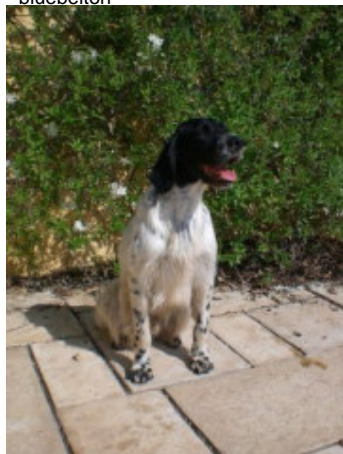

**BATMAN DU DOME ETOILE**

2006-04-16 (M) LOF 185503/31317

Couleur : Noï.PBl.Env (bluebelton) / Dyspl. : A  
[fiche affixe](#)

hosted by setter-anglais.fr

Père  
**TITO DE CODORNIS**  
2002-10-05 (M)  
LOF 168255/28371  
(TR, CH T)  
- bluebelton