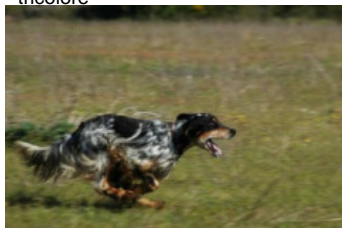

KUBA

2017-09-05 (F) LOE 2397970
Couleur : Tricolor (tricolore)

Père
ITZURUN DINO
2008-04-01 (M)
LOE 1785696
- tricolore

BIG JIM 2000-12-01 (M) LOI
LO0188207 (CH GQ, Ch. Int. Lav., Camp.
Ripr., Ch. Ital. Lav.) - liver