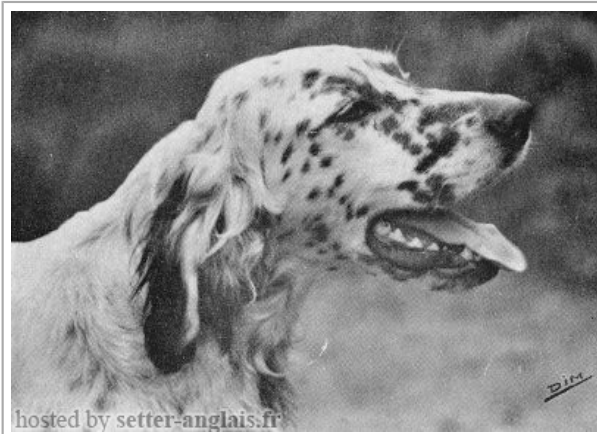

HYRA DE PORT ARTHUR

(F) LOF
[fiche affixe](#)

Père DJO DES HAIRIES (M) LOF 14562 (Ch T)	YA DE CAMPILLOS (M) LOF 11746/300 (Ch T)	VLAN DE BODÉAN (M) LOF 8468	NAAS DE LA RÊVERIE (M) LOF 3254	
	YOTA DES HAIRIES (F) LOF 11252	UTA 1 DU VAL DÉLICES (F) LOF 6588 (TR)	TRECOR DE BODÉAN (F) LOF 4727 (TR)	
Mère DE YOUKETTE DE PORT ARTHUR (F) LOF 14667 (Ch T, TA, B)	BEN HUR DE PORT ARTHUR (M) LOF 13203 (TR)	NEYOD'S UPAC (M) LOF (Ch T)	inconnu	
		UJLO DU VIGNAUD 1946 (M) LOF 6548 (Ch T)	QUASI DE KOUBATS 1942 (M) LOF 2886 (Ch T)	
	YOUKETTE DE PORT ARTHUR (F) LOF 12009 (Ch T B IB)		WALLIS DE CASTELMEUR (F) LOF 9171 (Ch T)	TRECOR DE BODÉAN (F) LOF 4727 (TR)
		UJLO DU VIGNAUD 1946 (M) LOF 6548 (Ch T)	WALLIS DE CASTELMEUR (F) LOF 9171 (Ch T)	UDINE DE BODÉAN (F) LOF
			REBALLE RILLETTE 1943 (F) LOF 3114	
			UDINE DE BODÉAN (F) LOF	
			QUASI DE KOUBATS 1942 (M) LOF 2886 (Ch T)	
			REBALLE RILLETTE 1943 (F) LOF 3114	
			TRECOR DE BODÉAN (F) LOF 4727 (TR)	
			UDINE DE BODÉAN (F) LOF	

Propriétaire : Mr Jean Renard
Sang italien (estimation) : 6 %
Estimation des points au pédigrée : 37

Taux de consanguinité (estimation) : 1.7 %

TRECOR DE BODÉAN (4 X 4,4) : 0.015625
HOURI DE BODÉAN (6,6 X 6,6) : 0.000977
BOUM DE QUIBERAN (7,7 X 7,7) : 0.000244