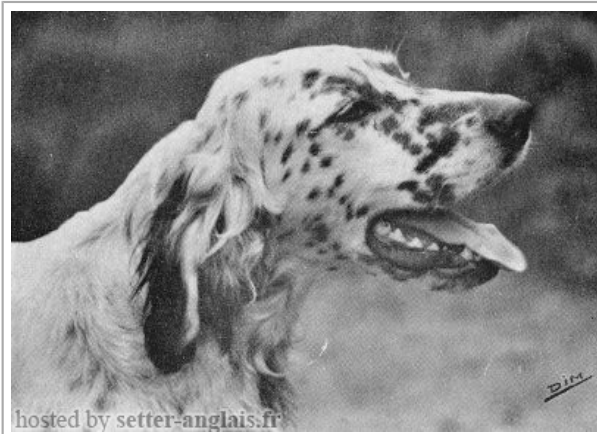

**HYRA DE PORT ARTHUR**(F) LOF  
[fiche affixe](#)

Père <b>DJO DES HAIRIES</b> (M) LOF 14562 (Ch T)	<b>YA DE CAMPILLOS</b> (M) LOF 11746/300 (Ch T)	<b>VLAN DE BODÉAN</b> (M) LOF 8468	<b>NAAS DE LA RÊVERIE</b> (M) LOF 3254	
	<b>YOTA DES HAIRIES</b> (F) LOF 11252	<b>UTA 1 DU VAL DÉLICES</b> (F) LOF 6588 (TR)	<b>TRECOR DE BODÉAN</b> (F) LOF 4727 (TR)	
Mère <b>DE YOUKETTE DE PORT ARTHUR</b> (F) LOF 14667 (Ch T, TA, B)	<b>BEN HUR DE PORT ARTHUR</b> (M) LOF 13203 (TR)	<b>NEYOD'S UPAC</b> (M) LOF (Ch T)	inconnu	
		<b>UJLO DU VIGNAUD</b> 1946 (M) LOF 6548 (Ch T)	<b>QUASI DE KOUBATS</b> 1942 (M) LOF 2886 (Ch T)	
	<b>YOUKETTE DE PORT ARTHUR</b> (F) LOF 12009 (Ch T B IB)		<b>WALLIS DE CASTELMEUR</b> (F) LOF 9171 (Ch T)	<b>TRECOR DE BODÉAN</b> (F) LOF 4727 (TR)
		<b>UJLO DU VIGNAUD</b> 1946 (M) LOF 6548 (Ch T)	<b>WALLIS DE CASTELMEUR</b> (F) LOF 9171 (Ch T)	<b>UDINE DE BODÉAN</b> (F) LOF
			<b>REBALLE RILLETTE</b> 1943 (F) LOF 3114	
			<b>UDINE DE BODÉAN</b> (F) LOF	
			<b>QUASI DE KOUBATS</b> 1942 (M) LOF 2886 (Ch T)	
			<b>REBALLE RILLETTE</b> 1943 (F) LOF 3114	
			<b>TRECOR DE BODÉAN</b> (F) LOF 4727 (TR)	
			<b>UDINE DE BODÉAN</b> (F) LOF	