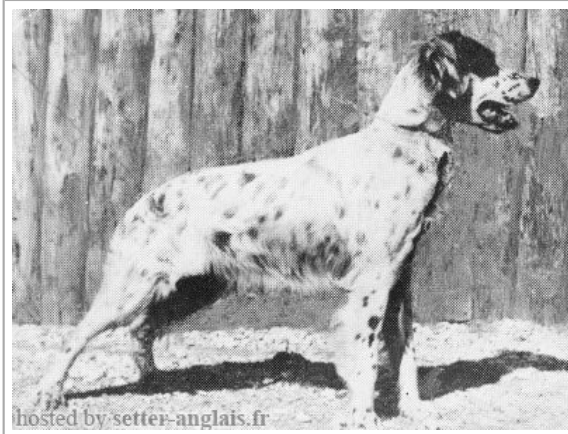

**DENTELLE DES LANGOUSTINES**

(F) LOF  
 Titres : Ch T  
[fiche affixe](#)

Père <b>BACCHUS DE PORT ARTHUR</b> (M) LOF 13200 (Ch T)	<b>ULLO DU VIGNAUD</b> 1946 (M) LOF 6548 (Ch T)	<b>QUASI DE KOUBATS</b> 1942 (M) LOF 2886 (Ch T)	<b>KOUTIA DE FOUGEROLLES</b> 1936 (M) LOF 2885	
		<b>REBALLE RILLETTE</b> 1943 (F) LOF 3114	<b>MIREILLE DU VAL NOIR</b> 1938 (F) LOF 2225	
	<b>WALLIS DE CASTELMEUR</b> (F) LOF 9171 (Ch T)		<b>TRECOR DE BODÉAN</b> (F) LOF 4727 (TR)	<b>PAX DES PETITS BOIS</b> (M) LOF 2840 (Ch B)
			<b>JDINE DE BODÉAN</b> (F) LOF	<b>RAQUETTE DE BODÉAN</b> (F) LOF 3429 (TR)
Mère <b>DOWNSMAN'S BRAMBLE</b> (F) LOF	inconnu	inconnu	inconnu	
		inconnu	inconnu	
	inconnu	inconnu	inconnu	
		inconnu	inconnu	
	inconnu	inconnu	inconnu	
		inconnu	inconnu	