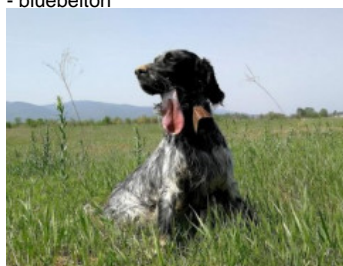

RENTSETTER HALCON

(M) LOE
Couleur : Blanco y negro (bluebelton)
[fiche affixe](#)

hosted by setter-anglais.fr

Père
RENTSETTER FERRARI
2017-02-17 (M)
LOE 578939876
- bluebelton

DENDABERRI NOSTRUM
2011-10-26 (M) LOE 2068084 (Ch GS) -
tricolore