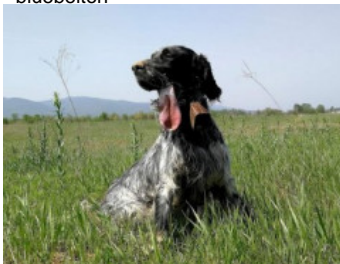

**RENTSETTER HALCON**

(M) LOE 2496478  
Couleur : Blanco y negro (bluebelton)  
[fiche affixe](#)

Père  
**RENTSETTER FERRARI**  
2017-02-17 (M)  
LOE 578939876  
- bluebelton

**DENDABERRI NOSTRUM**  
2011-10-26 (M) LOE 2068084 (Ch GS) -  
tricolore