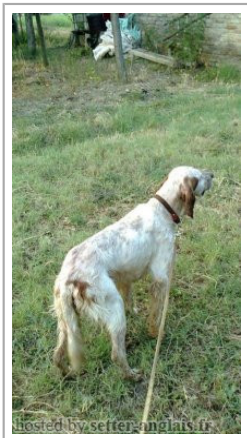

DEVIL

2001-06-05 (M) LOI LO01161475
Couleur : Bianco/Arancio (lemon)

Père
ARNO
1988-04-17 (M)
LOI ST374735
(Ch. Int. Lav., Camp. Ripr., Ch. Ital. Lav.)
- lemon

CRISMANI ATOS 1980-02-01 (M) LOI
ST208763 (Ch IT) - liver