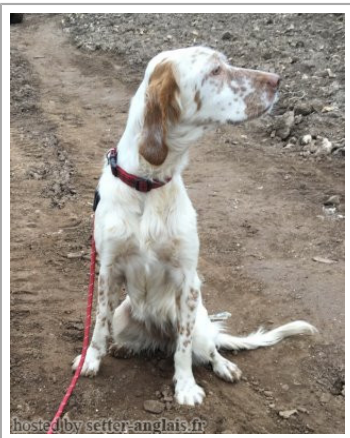

**GISTREDO RITA**

2015-02-03 (F) LOE 2264596  
Couleur : Blanco y naranja (lemon)  
[fiche affixe](#)

Père  
**GISTREDO FERROZ**  
2011-04-20 (M)  
LOE 2027098  
- Liver

**RADENTIS COBRA** 2000-06-30 (M)  
LOI LO0128791 (Camp. Tr. (Ch GQ)) -  
lemon

**GISTREDO LORENA** 2008-03-25 (F)  
LOE 1799642 - liver

**LERRY** 1997-02-14 (M) LOI  
ST555862 (Ch GQ, Ch IT) - bluebelton

**RADENTIS BELLA** 1997-01-13 (F)  
LOI ST559827 (IT Ch GQ) - lemon

**RADENTIS NOMAR** 1998-03-22 (M)  
LOI LO98133353 ((CHGQ CHITF /  
CHIT.B)) - liver