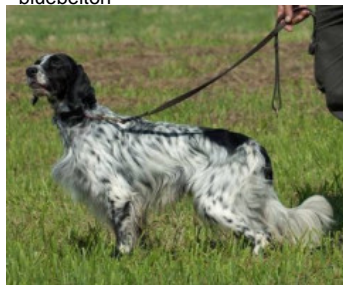

LEA DE LA ONSELLA

2016-10-20 (F) LOE 2350803

Couleur : Blanco y negro (bluebelton) / Dyspl. : A
[fiche affixe](#)

Père

NOLO DEL ZAGNIS

2012-07-05 (M)

LOI LO12129055

(CH GQ, CH IT, Camp. Ital. Lav. (CH T), Camp.
Ripr., CH(I)B)

- bluebelton

**GIAR D'ALERIA** 2008-11-15 (M) LOI
LO09120198 (Camp. Soc., Ch. Ita. Lav.) -
lemon**LORD DEL ZAGNIS** 2002-09-30 (M)
LOI LO02167262 (Ch. Ital. Lav., CH GQ,
Ch. Int. Lav.) - lemon**FATA DI BOSCOBANCO** 2005-08-04
(F) LOI LO0628070 (Ch. Ital. Lav.) -
bluebelton**ZAC DEL ZAGNIS** 2004-02-08 (M)
LOI LO04103934 - bluebelton**MIMI' DEL ZAGNIS** 2004-02-08 (F)
LOI LO04103900 - tricolore**ALCE DEL ZAGNIS** 2009-10-27 (F)
LOI LO1054031 - lemon**RAMBO DEL
ZAGNIS** 1994-12-29
(M) LOI ST514955
(Ch. Ital. Lav.) - tricolore**LILLA DEL ZAGNIS** 1993-11-18 (F)
LOI ST492677 - tricolore**PALAZIENSIS RAMBO**
1999-11-01 (M) LOI
LO0060896 (Ch W0F/CH, IT T,
ITF, Camp. Tr. (Ch GQ), CH(ES)T,
CH(GB)T) - lemon**MALYA DI SOVIGLIANA** 2000-01-05
(F) LOI LO0099099 - tricolore**BUL DEL ZAGNIS** 1994-07-21
(M) LOI ST531735 (Ch. Ital. Lav.) -
liver**CORNOVAGLIA DEL ZAGNIS**
1999-10-10 (F) LOI LO00114104 -
lemon**ALVIS OLIVER**
1998-01-10 (M) LOI
LO98116933 (Ch. Ital.
Lav., Ch. Int. Lav.) -
tricolore**CARMINA DEL ZAGNIS** 1999-10-10
(F) LOI LO00114099 - lemon