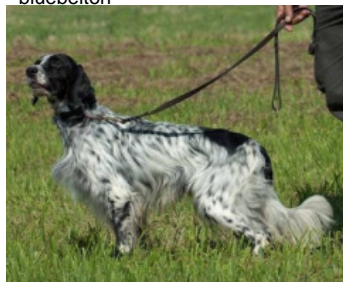

**LIA DE LA ONSELLA**

2016-10-20 (F) LOE 2350805

Couleur : Blanco y negro (bluebelton) / Dyspl. : A  
[fiche affixe](#)

hosted by setter-anglais.fr

Père

**NOLO DEL ZAGNIS**

2012-07-05 (M)

LOI LO12129055

(CH GQ, CH IT, Camp. Ital. Lav. (CH T), Camp. Ripr.)

- bluebelton

**GIAR D'ALERIA** 2008-11-15 (M) LOI  
LO09120198 (Camp. Soc., Ch. Ita. Lav.) -  
lemon**LORD DEL ZAGNIS** 2002-09-30 (M)  
LOI LO02167262 (Ch. Ital. Lav., CH GQ,  
Ch. Int. Lav.) - lemon**FATA DI BOSCOBANCO** 2005-08-04  
(F) LOI LO0628070 (Ch. Ital. Lav.) -  
bluebelton**ZAC DEL ZAGNIS** 2004-02-08 (M)  
LOI LO04103934 - bluebelton**MIMI' DEL ZAGNIS** 2004-02-08 (F)  
LOI LO04103900 - tricolore**ALCE DEL ZAGNIS** 2009-10-27 (F)  
LOI LO1054031 - lemon**RAMBO DEL  
ZAGNIS** 1994-12-29  
(M) LOI ST514955  
(Ch. Ital. Lav.) - tricolore**LILLA DEL ZAGNIS** 1993-11-18 (F)  
LOI ST492677 - tricolore**PALAZIENSIS RAMBO**  
1999-11-01 (M) LOI  
LO0060896 (Ch W0F/CH, IT T,  
ITF, Camp. Tr. (Ch GQ), CH(ES)T,  
CH(GB)T) - lemon**MALYA DI SOVIGLIANA** 2000-01-05  
(F) LOI LO0099099 - tricolore**BUL DEL ZAGNIS** 1994-07-21  
(M) LOI ST531735 (Ch. Ital. Lav.) -  
liver**CORNOVAGLIA DEL ZAGNIS**  
1999-10-10 (F) LOI LO00114104 -  
lemon**ALVIS OLIVER**  
1998-01-10 (M) LOI  
LO98116933 (Ch. Ital.  
Lav., Ch. Int. Lav.) -  
tricolore**CARMINA DEL ZAGNIS** 1999-10-10  
(F) LOI LO00114099 - lemon