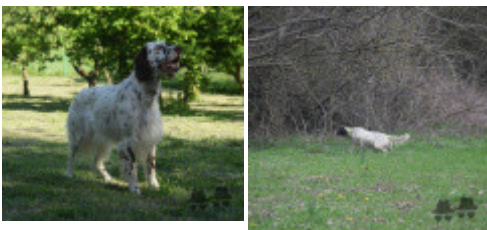

Puce : 941000019034571
Sang italien (estimation) : 76 %
Estimation des points au pédigrée : 37

Taux de consanguinité (estimation) : 15.7 %

RADENTIS BILLO (2 X 2) : 0.149536
DECOR LOT (6,6,6,6,7,7,7,8,8,8,8 X 6,6,6,6,7,8,8,8) : 0.002594
RADENTIS GIAN (5,5,6,7,7 X 5,5,7,7) : 0.002594
DUN DEL MESCHIO (7,7,8,8,8,8,8,8,8 X 7,7,8,8,8,8,8,8) : 0.001892
ARQ (8 X 6,6) : 0.000244
BASSINO (8 X 5) : 0.000244
PINO DI CEREIA (7,7 X 7,7,8) : 0.000122
LEM DEL RESEGONE (8 X 7) : 0.000061
DIRO DI SANPAOLO (8 X 8,8) : 0.000031
ARNO IL DI VAL D'IDICE (8 X 8,8) : 0.000031

Note : les données ne sont pas garanties. Elles ont été entrées par les membres sans garantie d'exactitude.