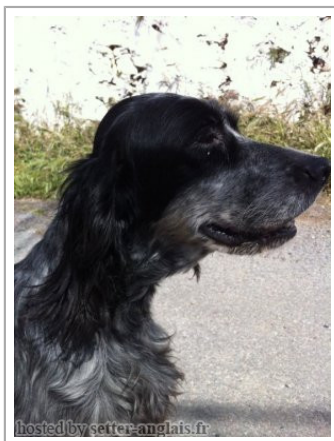

PINTA

2001-08-08 (F) LOI LO01198472

Couleur : BIANCO NERO MASCHERA SIMMETRICA (bluebelton)

hosted by setter-anglais.fr

<p>Père FRENK DEL DIANELLA 1997-09-27 (M) LOI LO9851974 (Ch L, Camp. Tr. (Ch GQ)) - tricolore</p> 	<p>GIAN DEL DIANELLA 1996-02-28 (M) LOI ST541319 (CH GQ, Camp. Ripr.) - bluebelton</p> 	<p>URS DEL DIANELLA 1991-10-15 (M) LOI ST451794 (Ch. Ital. Lav., Ch. Int. Lav.) - bluebelton</p> 	<p>LORD DEL DIANELLA 1981-04-05 (M) LOI ST234361 (Ch. Ital. Lav.) - bluebelton</p>
<p>ILA DEL DIANELLA 1992-07-01 (F) LOI ST463596 (Ch. Ital. Lav.) - lemon</p> 	<p>ILA DEL DIANELLA 1992-07-01 (F) LOI ST463596 (Ch. Ital. Lav.) - lemon</p> 	<p>DIANA 1989-11-16 (F) LOI ST412272 - bluebelton</p>	<p>LORD DI VALLE MONTELORO 1988-05-10 (M) LOI ST374684 - bluebelton</p> 
<p>Mère ROVAL ADDA 1996-02-22 (F) LOI ST539705 - bluebelton</p>	<p>ROVAL MOZART 1987-03-04 (M) LOI ST350880 (CH GQ, Ch. Int. Lav., Ch. Ital. Lav., Camp. Ripr.) - bluebelton</p> 	<p>LORD DI VALLE MONTELORO 1988-05-10 (M) LOI ST374684 - bluebelton</p> 	<p>MAIA 1985-01-02 (F) LOI ST302360 - tricolore</p>
<p>ROVAL PILAR 1991-08-16 (F) LOI ST450658 - bluebelton</p>	<p>MAIA 1985-01-02 (F) LOI ST302360 - tricolore</p>	<p>LEM DEL DIANELLA 1982-09-10 (M) LOI ST258734 (Ch. Ital. Lav., Camp. Ripr.) - bluebelton</p> 	<p>FRIDA 1983-04-28 (F) LOI ST263077 - tricolore</p>
<p>DECOR LOT 1978-09-22 (M) LOI ST143178 (Ch IT, Ch T, CH GQ) - bluebelton</p> 	<p>MIRCO DEL BALDIN 1978-07-12 (M) LOI ST139463 (Champion Italie L) - bluebelton</p>	<p>OLA DELLA MARCIOLA 1978-07-02 (F) LOI ST140304 - lemon</p>	<p>IRGO 1976-01-24 (M) LOI ST102949 (Ch. Int. Lav.) - lemon</p> 
<p>ROVAL FLY 1982-01-27 (F) LOI ST241785 (Ch GQ) - tricolore</p>	<p>BONA DEL MESCHIO 1975-11-22 (F) LOI ST095120 - bluebelton</p>	<p>MUR 1976-01-15 (M) LOI ST097222 (CHIT INTCH) - tricolore</p>	<p>ORA DEL MESCHIO 1977-12-28 (F) LOI ST126058 (CHIT INTCH) - tricolore</p>
<p>ROVAL MOZART 1987-03-04 (M) LOI ST350880 (CH GQ, Ch. Int. Lav., Ch. Ital. Lav., Camp. Ripr.) - bluebelton</p> 	<p>DECOR LOT 1978-09-22 (M) LOI ST143178 (Ch IT, Ch T, CH GQ) - bluebelton</p> 	<p>ROVAL FLY 1982-01-27 (F) LOI ST241785 (Ch GQ) - tricolore</p>	<p>RED DEL SOLE 1982-06-13 (M) LOI ST251436 - lemon</p>
<p>BEATRICE 1987-06-05 (F) LOI ST350322 - lemon</p>	<p>ARCA 1985-04-04 (F) LOI ST309879 - bluebelton</p>		