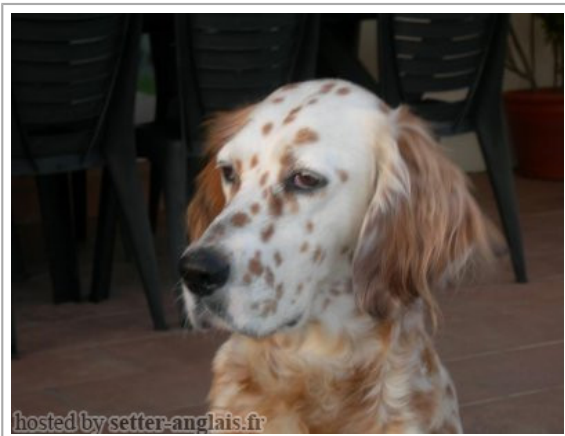

UXIE

2003-05-21 (F) LOF 170326/33057
Couleur : Noi.Mar.Fau.PBl.Env (tricolore)

<p>Père <u>NEWTON dit MAY</u> 1997-03-27 (M) LOF 136706/21428 - tricolore</p> 	<p><u>JERKSON FIGAROL</u> 1994-04-06 (M) LOF 122369/18335 - tricolore</p> 	<p><u>BOI</u> 1984-02-20 (M) LOF 96481/12378 (TR) - bluebelton</p> 	<p><u>ORFEO DELLA TRAPPOLA</u> 1973-10-11 (M) LOI ST067273 (Ch Italie, T GQ) - tricolore</p>
	<p><u>LALI DE LA BASSE ARIEGE</u> 1995-03-16 (F) LOF 126734/22997 (TAN) - lemon</p>	<p><u>CALINE DES COMBES D'ENFER</u> 1987-01-06 (F) LOF 89606/15870 - lemon</p> 	<p><u>BISCIA DEL SOLE</u> 1980-03-08 (F) LOI ST212543 (Ch T) - bluebelton</p>
		<p><u>GRAM DE LA BASSE ARIEGE</u> 1991-11-26 (M) LOF 111229/16766 - lemon</p>	<p><u>BASSINO</u> 1985-01-06 (M) LOF 85287/10130 (CHQFC TR) - bluebelton</p>
		<p><u>CAPRY DE LA BASSE ARIEGE</u> 1987-10-08 (F) LOF 93341/14798 - lemon</p>	<p><u>CANDY DE CODORNIS</u> 1987-08-02 (F) LOF 92625/14761 - tricolore</p>
			<p><u>VAMP</u> 1984-08-01 (M) LOF 80185/9713 - lemon</p>
			<p><u>BETTY DE LA BASSE ARIEGE</u> 1986-06-18 (F) LOF 87501/13333 - tricolore</p>