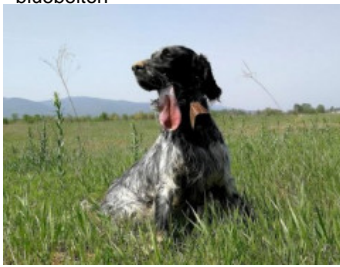

RENTSETTER HERA

(M) LOE
Couleur : Tricolor (tricolore)
[fiche affixe](#)

Père
RENTSETTER FERRARI
2017-02-17 (M)
LOE 578939876
- bluebelton

DENDABERRI NOSTRUM
2011-10-26 (M) LOE 2068084 (Ch GS) -
tricolore