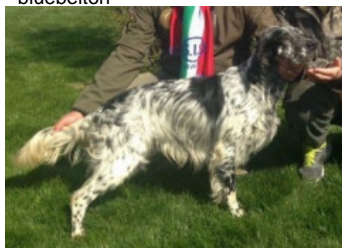

**JCOLE DI VAL DI CHIANA**

2019-04-20 (M) LOI 19119609  
Couleur : Blanco y naranja (lemon)  
[fiche affixe](#)

hosted by setter-anglais.fr

Père  
**NATAN**  
2012-10-03 (M)  
LOI LO12157969  
(CH IT GQ, Camp. TR. (CH GQ), CH(IT)  
- bluebelton

**KAPO'** 2003-11-10 (M) LOI  
LO0439835 (Ch IT GQ) - bluebelton

**QUATTA** 2009-06-11 (F) LOI  
LO1085288 - tricolore

**NERO** 1997-03-29 (M) LOI  
LO9817889 (Ch T, Ch GQ) - bluebelton

**KYBA** 1998-01-01 (F) LOI  
LO98118951 - lemon