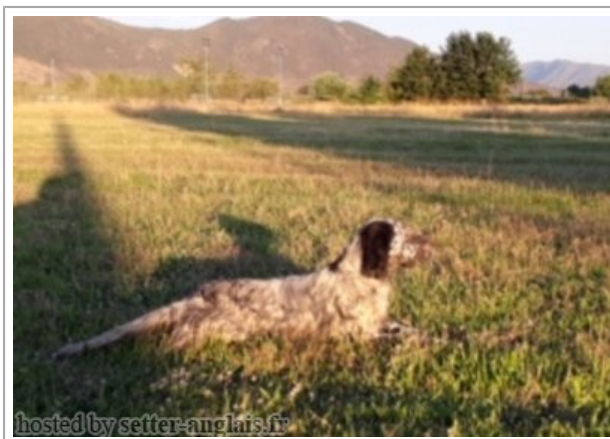

**CAPO DE MONTESIERRA**

2019-04-11 (M) KCC509711  
 Couleur : Blanco y negro (bluebelton)  
[fiche affixe](#)

<p>Père  <a href="#">NICK DE LA SOLARIEGA</a>          2012-08-01 (M)          LOE 2094701          - Liver</p> 	<p><a href="#">PICASSO</a> 2007-07-02 (M) LOI          LO0864657 (Camp. Soc., CH GQ, Camp.          Ripr., Ch. Int. Lav.) - bluebelton</p> 	<p><a href="#">KAPO'</a> 2003-11-10 (M) LOI          LO0439835 (Ch IT GQ) - bluebelton</p> 	<p><a href="#">NERO</a> 1997-03-29 (M)          LOI LO9817889 (Ch T, Ch          GQ) - bluebelton</p> 	
	<p><a href="#">URIA DI VAL DI CHIANA</a> 2010-09-25          (F) LOE 2014411 - lemon</p>	<p><a href="#">ASIA</a> 2003-07-08 (F) LOI          LO03125315 - bluebelton</p> 	<p><a href="#">KYBA</a> 1998-01-01 (F) LOI          LO98118951 - lemon</p>	<p><a href="#">RADENTIS NOMAR</a>          1998-03-22 (M) LOI          LO98133353 ((CHGQ CHITF /          CHIT.B)) - liver</p> 
		<p><a href="#">KAPO'</a> 2003-11-10 (M) LOI          LO0439835 (Ch IT GQ) - bluebelton</p> 	<p><a href="#">ALA</a> 2001-04-30 (F) LOI LO01153556          - bluebelton</p>	<p><a href="#">NERO</a> 1997-03-29 (M)          LOI LO9817889 (Ch T, Ch          GQ) - bluebelton</p> 
		<p><a href="#">LEA</a> 2009-01-21 (F) LOI LO1011151 -          lemon</p>	<p><a href="#">VEGA</a> 2005-11-14          (M) LOI          LO0669697 (ch          GQ) - lemon</p> 	<p><a href="#">TURBA</a> 2005-08-25 (F) LOI          LO0626221 - tricolore</p>

Eleveur : DE MONTESIERRA / Propriétaire : Pedro Antonio Riffo

Puce : 900079000830358

Sang italien (estimation) : 100 %

Estimation des points au pédigré : 17