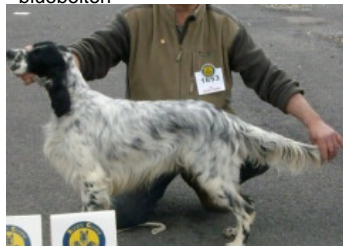

**FIFI DE CAZAOUS**

2010-04-22 (F) LOF 209833/41537  
Couleur : Fau.PBl.Env. (lemon) / Dyspl. : D  
[fiche affixe](#)

hosted by setter-anglais.fr

Père  
**ATHOS DU BEC ÉTOILE**  
2005-01-12 (M)  
LOF 179317/29235  
(TR, CH P, CH CS)  
- bluebelton

**MAGIC DE KERFEUIL** 1996-07-11  
(M) LOF 134276/21281 (TR, CH P, CH T)  
- bluebelton

**PIOTE DU BEC ÉTOILE** 1999-07-17  
(F) LOF 150130/28422 (TR, CH P, CH T)  
- bluebelton

**FRANCINI'S JEFF** 1993-04-03 (M)  
LOI ST479317 (Ch. Ital. Lav., Ch. Int. Lav.,  
Camp. Ripr.) - bluebelton

Eleveur : RUAULT PHILIPPE / Propriétaire : OLLIVIER Claude

Cotation : 1

Tatouage : 2GRA298

Sang italien (estimation) : 69 %

Estimation des points au pédigrée : 47