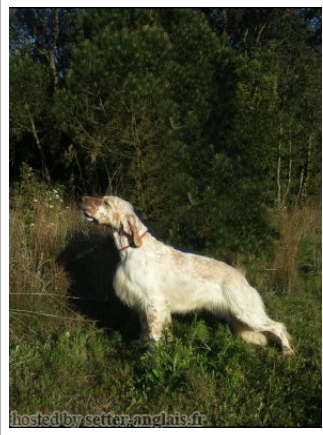

BORIS

2018-01-10 (M) LOE 2439425
Couleur : Blanco y naranja (lemon)

hosted by setter-anglais.fr

Père
PACO DE PIEDRALLADA
2012-05-21 (M)
LOE 2089356
(Tr GQ)
- lemon

BILANDIS GIAN 2009-05-24 (M) LOE
1890992 - lemon

ITA DE PIEDRALLADA 2005-09-22
(F) LOE 1559392 (PAN) - lemon

BIG JIM 2000-12-01 (M) LOI
LO0188207 (CH GQ, Ch. Int. Lav., Camp.
Ripr., Ch. Ital. Lav.) - liver

IAGA DELLA VECCHIA IRLANDA
2004-07-10 (F) LOE 1537238 -
bluebelton