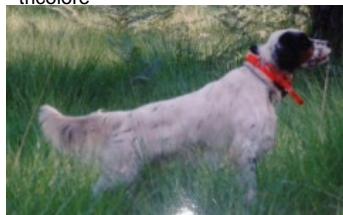

LAI

(F) LOE
Couleur : Noi.PBl.Env (bluebelton)

Père
STEVE DU SALEYS
2001-09-09 (M)
LOF 162423
- tricolore

POULBOT DE CAZAQUS 1999-09-20
(M) LOF 151060/24266 (TR, CH A) -
tricolore

PRALINE DE L'ECHO DE LANVAUX
1999-07-25 (F) LOF 150953/28846 -
tricolore