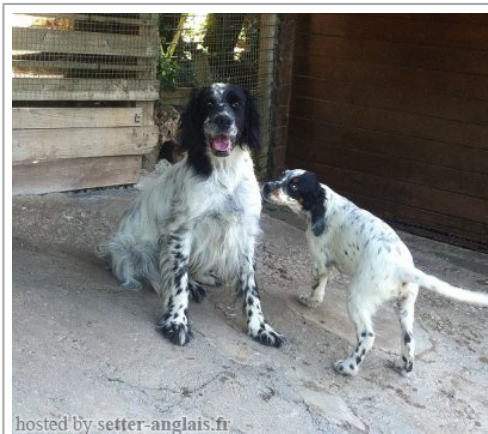

LAI

(F) LOE
Couleur : Noi.PBl.Env (bluebelton)

Père
STEVE DU SALEYS
2001-09-09 (M)
LOF 162423
- tricolore

POULBOT DE CAZAQUS 1999-09-20
(M) LOF 151060/24266 (TR, CH A) -
tricolore

PRALINE DE L'ECHO DE LANVAUX
1999-07-25 (F) LOF 150953/28846 -
tricolore