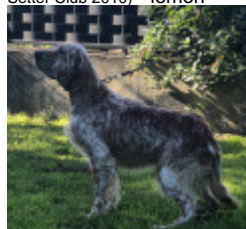

DENDABERRI WINTERR

(M) LOE 2490947

Couleur : Blanco y naranja (lemon)

[fiche affixe](#)

hosted by setter-anglais.fr

BUHO DEL ALTO PAS 2009-04-02
(M) LOE 1871491 (Ganador PAN Nacional Setter Club 2010) - lemon