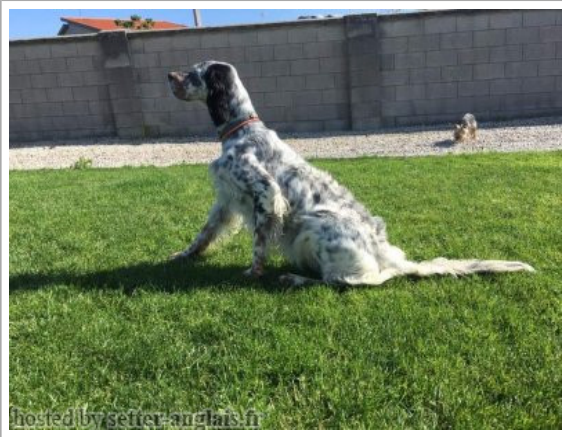

**JUBA DO YELSAR**

2019-06-06 (F) LOE 2484256  
Couleur : Tricolor (tricolore)  
[fiche affixe](#)

hosted by setter-anglais.fr

Père <a href="#">TITO llamada O INNOMBRABLE</a> (M) LOE 2042005	<a href="#">OTI</a> (M) LOE 1763095 - lemon	<a href="#">EUSKITZE ROCKY</a> (M) LOE 1210162	 <a href="#">TITO</a> 1998-06-08 (M) LOE 1109111 (TrGB(E.02)) - lemon
	<a href="#">NUVE DE CASA EIREXA</a> (F) LOE 1282081	<a href="#">VUL DE BAYARA</a> (F) LOE 1456154	 <a href="#">NESKA</a> 1997-09-02 (F) LOE 873632 (Ch IT) - tricolore
		<a href="#">RADENTIS D'ESPANA</a> 1995-05-22 (M) LOE 990823 (Ch IT B, Ch GQ) - lemon 	 <a href="#">DORIA</a> 1997-07-14 (F) LOE 1104432 - lemon
		<a href="#">LUNA DE CASA EIREXA</a> (F) LOE 1047798	 <a href="#">RADENTIS SBRANCO</a> 1991-07-01 (M) LOI ST448908 (CH IB, Ch. Int. Lav.) - lemon
			<a href="#">RADENTIS ALA</a> 1994-03-15 (F) LOI ST496649 (Ch T) - lemon
			<a href="#">EPEL DE CASA EIREXA</a> (M) LOE 469052 (Tr CP, Tr PR, CHET y A)
			<a href="#">CORA DE SOROAN</a> (F) LOE 604731