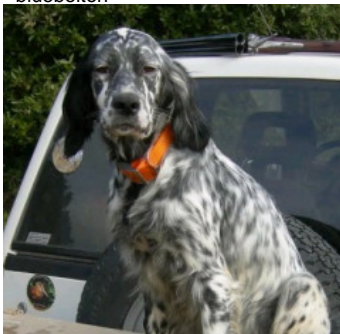

PALIANENSIS NANA 2002-02-09 (F)
LOI LO0275610 - tricolore

RINGO 2001-08-03 (M) LOI
LO01179374 - lemon

DEMI 1998-02-22 (F) LOI
LO98106639 - lemon

CERRO 1997-07-15 (M) LOI
LO9834661 (Ch Italie T) - lemon

MADONNA 2000-06-02 (F) LOI
LO0119240 - bluebelton

ROY DI VALLE MONTELORO
1992-04-24 (M) LOI ST463846 - lemon

PERLA DI VALLE MONTELORO
1998-11-27 (F) LOI LO99107292 - tricolore

PALIANENSIS AX 2004-01-29 (M)
LOI LO0449270 (Camp. Ripr.) - lemon

PALIANENSIS ADA 1999-06-28 (F)
LOI LO001956 - bluebelton

SHAHRAM
1994-05-15 (M) LOI
ST503984 (Ch GT) - liver

CHERY 1998-07-04 (F) LOI
LO99108358 - tricolore

ZUCCHERO 1996-01-16 (M) LOI
ST536409 - lemon

BIBA 1994-04-08 (F) LOI ST498287 - Bianco Macchia Nera Dorso E Macc

ROMEO 1995-04-09 (M) LOI
ST519922 - lemon

RADENTIS BRINA 1996-08-14 (F)
LOI ST551732 - tricolore

FALÒ 1991-05-24 (M) LOI ST439587 (Ch. Ital. Lav., Camp. Ripr.) - lemon

RADENTIS BRUNA 1992-08-21 (F)
LOI ST469129 - lemon

COK DEL DIANELLA 1997-02-25 (M)
LOI ST558051 (Camp. Ripr.) - bluebelton

ROVAL ADDA 1996-02-22 (F) LOI
ST539705 - bluebelton

RALF DEL DIANELLA
1981-09-16 (M) LOI
ST239141 (CH GQ, Camp. Ripr.) - bluebelton

CHIRA 1988-04-09 (F) LOI ST373382 - lemon

FRANCINI'S KIGA
1986-02-09 (M) LOI
ST325299 (Ch. Int. Lav., CH GQ, Ch. Ital. Lav., Camp. Ripr.) - bluebelton

PETRA 1994-01-16 (F) LOI ST497193 - tricolore

Mère
KETTY DI VALLE MONTELORO
(F)
BEK 088007
- bluebelton