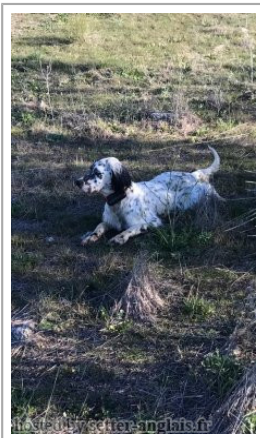

PERLA

2016-04-25 (F) LOE 2321406
Couleur : Tricolor (tricolore)

Père <u>DUSO SAÑU MENDI dit RUSO</u> 2010-06-19 (M) LOE 1963446 - bluebelton 	<u>ADARMENDI TOR</u> (M) LOE 1320288	<u>JEN DE PLAYABARRI</u> (M) LOE 681139 (Tr Cp E 01. Ch Pr F 01.Tr Pr F 0) 	<u>HEM DE PLAYABARRI</u> (M) LOE 521324
		<u>ADARMENDI ALFA</u> (F) LOE 705248	<u>FEPOLA DE PLAYABARRI</u> (F) LOE 454965
Mère <u>BLAKI</u> (F) LOE 1913384	<u>BRESCA DE EL ARCO IRIS</u> (F) LOE 1455871	<u>DON DE PIEDRALLADA</u> 2000-04-02 (M) LOE 1187167 - lemon 	 <u>HULCK DU VAL D'AUTAN</u> 1992-01-01 (M) LOF 112046/16094 (CHP CH.T. TR) - lemon
		<u>PETRA DE EL ARCO IRIS</u> (F) LOE 1279812	 <u>BONI DE PIEDRALLADA</u> 1998-06-14 (F) LOE 1037734 - lemon
		<u>ADARMENDI OTIS</u> (M) LOE 1000541	<u>EUSKAL GORRI</u> (M) LOE 709421 <u>BARBARA DE EL ARCO IRIS</u> (F) LOE 709421-
<u>BAT</u> (M) LOE 1361455	<u>NIK</u> (F) LOE 1544871	<u>GARBUNO-KO ITXAS</u> (F) LOE 0698636	<u>ADARMENDI ATOR</u> (M) LOE 0705249 <u>ADARMENDI JAY</u> (F) LOE 0463534 inconnu inconnu
		<u>TOMMY DE LOS VITORONES</u> (M) LOE 1391301	 <u>ORIO</u> 1998-03-01 (M) LOE 1131016 - tricolore
		<u>NICOLE DE LOS VITORONES</u> (F) LOE 1365891	 <u>O-HARA-JR DE LOS VITORONES</u> (F) LOE 1525429
		 <u>NENCINI'S TESIO</u> 1999-01-02 (M) LOE 1290512 - bluebelton	
			<u>AFFAIR-TO REMEMBER DE LOS VITORONES</u> (F) LOE 1741203

Eleveur : AITOR MENDOZA BERECIARTUA / Propriétaire : JOSE ANTONIO ESCUDERO MICHELENA (610219751, ekmsersbitzu@gmail.com)
 Puce : 941000018849491
 Sang italien (estimation) : 48 %
 Estimation des points au pédigrée : 2