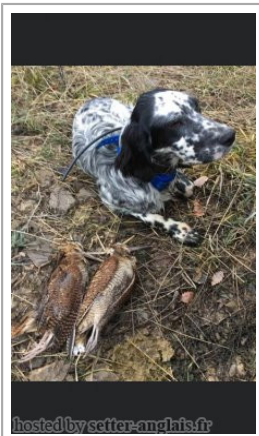

FANI

2016-04-25 (F) LOE 2321403
Couleur : Blanco y negro (bluebelton)

hosted by setter-anglais.fr

Père <u>DUSO SAÑU MENDI dit RUSO</u> 2010-06-19 (M) LOE 1963446 - bluebelton		<u>ADARMENDI TOR</u> (M) LOE 1320288	<u>JEN DE PLAYABARRI</u> (M) LOE 681139 (Tr Cp E 01. Ch Pr F 01.Tr Pr F 0)	<u>HEM DE PLAYABARRI</u> (M) LOE 521324
				<u>FEPOJA DE PLAYABARRI</u> (F) LOE 454965
Mère <u>BLAKI</u> (F) LOE 1913384		<u>BRESCA DE EL ARCO IRIS</u> (F) LOE 1455871	<u>ADARMENDI ALFA</u> (F) LOE 705248	<u>LIY OD BENCICA</u> (M) LOE 522104
			<u>ADARMENDI LIS</u> (F) LOE 463535	
			<u>DON DE PIEDRALLADA</u> 2000-04-02 (M) LOE 1187167 - lemon	<u>HULCK DU VAL D'AUTAN</u> 1992-01-01 (M) LOF 112046/16094 (CHP CH.T. TR) - lemon
				<u>BONI DE PIEDRALLADA</u> 1998-06-14 (F) LOE 1037734 - lemon
		<u>BAT</u> (M) LOE 1361455	<u>PETRA DE EL ARCO IRIS</u> (F) LOE 1279812	<u>EUSKAL GORRI</u> (M) LOE 709421
			<u>ADARMENDI OTIS</u> (M) LOE 1000541	<u>BARBARA DE EL ARCO IRIS</u> (F) LOE 709421-
			<u>GARBUNO-KO ITXAS</u> (F) LOE 0698636	<u>ADARMENDI ATOR</u> (M) LOE 0705249
			<u>ADARMENDI JAY</u> (F) LOE 0463534	inconnu
			<u>TOMMY DE LOS VITORONES</u> (M) LOE 1391301	
			<u>ORIO</u> 1998-03-01 (M) LOE 1131016 - tricolore	<u>O-HARA-JR DE LOS VITORONES</u> (F) LOE 1525429
<u>NICOLE DE LOS VITORONES</u> (F) LOE 1365891				
<u>NENCINI'S TESIO</u> 1999-01-02 (M) LOE 1290512 - bluebelton	<u>AFFAIR-TO REMEMBER DE LOS VITORONES</u> (F) LOE 1741203			

Eleveur : AITOR MENDOZA BERECIARTUA / Propriétaire : JOSE ANTONIO ESCUDERO MICHELENA (610219751, ekmsersbitzu@gmail.com)
 Puce : 941000018849218
 Sang italien (estimation) : 48 %
 Estimation des points au pédigrée : 2