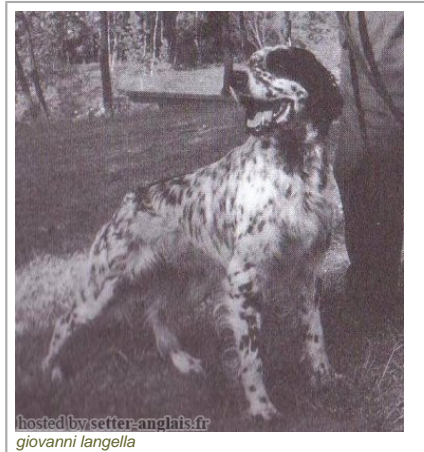

**KLIF DEL BOCIA**

1984-05-31 (M) LOI ST286687

Couleur : BIANCO NERO (bluebelton) / Titres : Ch. Ital. Lav., Ch. Int. Lav., Camp. Ripr.  
[fiche affixe](#)

Père <b>EMO DELLA TRAPPOLA</b> 1978-05-04 (M) LOI ST133042 (Ch L - Ch Int) - bluebelton 	<b>ORFEO DELLA TRAPPOLA</b> 1973-10-11 (M) LOI ST067273 (Ch Italie, T GQ) - tricolore 	<b>HSTOU DELLA TRAPPOLA</b> 1971-03-09 (M) LOI ST035378 - n.d.	<b>ALMAR ORION</b> 1968-03-31 (M) LOI ST012812 <b>CIA</b> (F) LOI ST26910
	<b>MARA DELLA TRAPPOLA</b> 1975-08-02 (F) LOI ST091448	<b>ZARA DI MONTE CAIRA</b> 1970-04-25 (F) LOI ST027204 <b>KIM 145</b> (M) LOI ST28471 (Ch Italie Travail) 	<b>BOBET DI SAN          FAUSTINO</b> 1962-09-06 (M) LOI 1582062 (Ch L - Recommandé) - bluebelton <b>MISS 124</b> (F) LOI ST21617
Mère <b>ELGA DEL BOCIA</b> 1979-05-24 (F) LOI ST148936 - lemon	<b>MUR</b> 1977-05-15 (M) LOI ST115892 - lemon	<b>ADIS</b> 1969-11-15 (F) LOI ST025920 <b>DOBRO DEL LUCHINO</b> 1972-11-20 (M) LOI ST058766 <b>KIRA DI CRETA</b> 1972-05-15 (F) LOI ST052543	<b>NILO DI MONTEFELTRO</b> (M) LOI ST20626 <b>CIA</b> (F) LOI ST26910 <b>DIRO DI SANPAOLO</b> (M) LOI ST29097 <b>KATIE</b> 1966-09-08 (F) LOI ST001683
	<b>CATERINE DI VERONELLO</b> 1976-03-28 (F) LOI ST096886 - liver	<b>DUN DEL MESCHIO</b> 1972-04-08 (M) LOI ST046247 (Ch GQ - Ch reproducteur) - bluebelton 	<b>ALMAR LEDA</b> 1967-06-22 (F) LOI ST5851 <b>RENA DI VERONELLO</b> 1973-09-13 (F) LOI ST065118 - n.d.