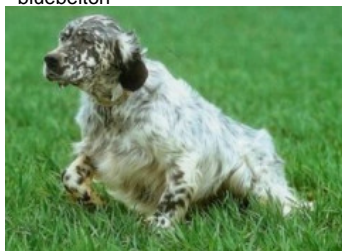

BIRD DU MILOBRE DE BOUISSE

2006-09-23 (M) LOF 189061
 Couleur : Fau. PBl.Env.Tru. (Iemon)
[fiche affixe](#)

Père
OZZY DE LA TOUR PHILIPPE
 1998-05-28 (M)
 LOF 144135/23701
 (TR CHA CHP CH.T.)
 - bluebelton

HERMO DU MAS D'EYRAUD dit HARO
 1992-06-19 (M) LOF
 115426/19833 (Ch GQ) - bluebelton

ERK DE LA MAZORRA 1989-03-27
 (M) LOF 102382/13530 - bluebelton

ARDEnte DU MAS D'EYRAUD
 1985-06-06 (F) LOF 82818/12265
 (CHGQ TR) - bluebelton