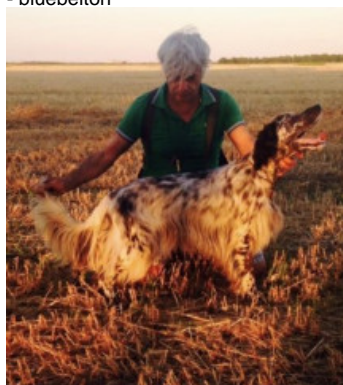

ROVAL CLEO

2019-12-28 (F) LOI LO2045511
Couleur : nero e bianco (bluebelton)
[fiche affixe](#)

Père
ROVAL CLARENCE
2015-06-22 (M)
LOI LO15123179
(Ch.Tr.)
- bluebelton

RADENTIS PARIGI 2010-05-12 (M)
LOI LO10129500 (Camp. Riproduttore.) -
bluebelton