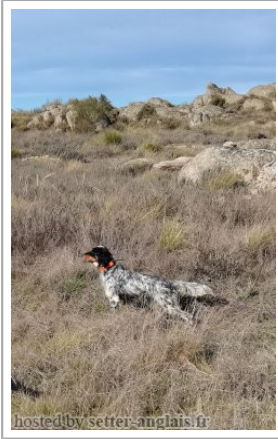

**CRAZY**

2017-08-17 (F) LOE 2409703  
Couleur : Tricolor (tricolore)

hosted by setter-anglais.fr

	<p><b>NOLO DEL ZAGNIS</b> 2012-07-05 (M) LOI LO12129055 (CH GQ, CH IT, Camp. Ital. Lav. (CH T), Camp. Ripr.) - bluebelton</p> 	<p><b>GIAR D'ALERIA</b> 2008-11-15 (M) LOI LO09120198 (Camp. Soc., Ch. Ita. Lav.) - lemon</p> 	<p><b>LORD DEL ZAGNIS</b> 2002-09-30 (M) LOI LO02167262 (Ch. Ital. Lav., CH GQ, Ch. Int. Lav.) - lemon</p> 
<p>Père <b>FURORE ARKANGELO</b> 2016-06-18 (M) LOI 16133041 - bluebelton</p>	<p><b>FURORE VIOLA</b> 2009-01-04 (F) LOI LO0985681 - bluebelton</p> 	<p><b>ALCE DEL ZAGNIS</b> 2009-10-27 (F) LOI LO1054031 - lemon</p>	<p><b>FATA DI BOSCOBANCO</b> 2005-08-04 (F) LOI LO0628070 (Ch. Ital. Lav.) - bluebelton</p>
		<p><b>BIG JIM</b> 2000-12-01 (M) LOI LO0188207 (CH GQ, Ch. Int. Lav., Camp. Ripr., Ch. Ital. Lav.) - liver</p> 	<p><b>ZAC DEL ZAGNIS</b> 2004-02-08 (M) LOI LO04103934 - bluebelton</p>
		<p><b>FURORE AUBRI</b> 2003-01-18 (F) LOI LO0343712 - bluebelton</p>	<p><b>MIMI' DEL ZAGNIS</b> 2004-02-08 (F) LOI LO04103900 - tricolore</p>
			<p><b>LERRY</b> 1997-02-14 (M) LOI ST555862 (Ch GQ, Ch IT) - bluebelton</p> 
			<p><b>RADENTIS TANGA</b> 1998-09-15 (F) LOI LO9958147 - lemon</p> 
			<p><b>GIAN DEL DIANELLA</b> 1996-02-28 (M) LOI ST541319 (CH GQ, Camp. Ripr.) - bluebelton</p> 
			<p><b>FURORE SARA</b> 1999-06-02 (F) LOI LO99154358 - bluebelton</p>