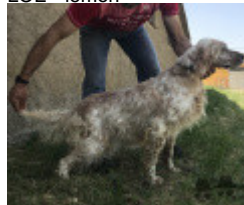

YOR DE JOXELI SETTER

2018-07-27 (M) LOE 2426741
Couleur : Blanco y negro (bluebelton)
[fiche affixe](#)

Père
[DENDABERRI SION](#)
2015-10-01 (M)
LOE
(Ch IT , Tr)
- bluebelton

[DENDABERRI JAI](#) 2007-03-12 (M)
LOE 1704343 (TrCP, TrPR, TrBC) -
bluebelton

[DENDABERRI PEGGI](#) 2013-06-01 (F)
LOE - lemon

[PALAZIENSIS RAMBO](#) 1999-11-01
(M) LOI LO0060896 (Ch W0F/CH, IT T,
ITF, Camp. Tr. (Ch GQ), CH(ES)T, CH(GB)T) -
lemon

[UMBLANA DEL CAVALDROSSA](#)
2000-06-01 (F) LOI LO0336882 -
bluebelton