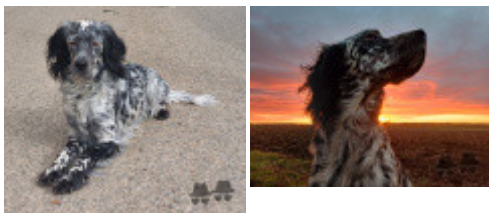

Eleveur : ROUX / Propriétaire : ROUX
ADN=compatible Père.
2ème EXC. Expo Romorantin 29.08.2021

Puce : 250269100066228
Dépôt ADN
Sang italien (estimation) : 73 %
Estimation des points au pédigrée : 14

Taux de consanguinité (estimation) : 2.5 %

DODGE DEL TIRSO (3,5 X 4) : 0.020370
DECOR LOT (6,6,7,8,8,8,8,8,8,8 X 7,7,7,8) : 0.002136
RADENTIS GIAN (6,7,7,7,8,8,8,8,8 X 7,8,8) : 0.001465
AMBO DEL VARO (5,7,7 X 6) : 0.000252
LORD DEL DIANELLA (6 X 7) : 0.000244
NEDA DEL DIANELLA (8,8 X 7,8) : 0.000183
ROVAL MOZART (5,7,8 X 6) : 0.000126
ROVAL VIENNA (6,8,8,8,8 X 7) : 0.000122
LEM DEL RESEGONE (8 X 8,8) : 0.000061
SWING DELLA VECCHIA IRLANDA (7 X 8) : 0.000061
FRANCINI'S LUCA (7 X 8) : 0.000061

Note : les données ne sont pas garanties. Elles ont été entrées par les membres sans garantie d'exactitude.