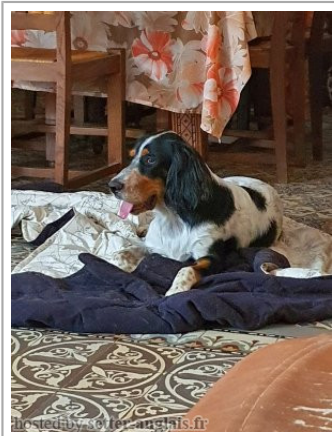

**RAMSES**

2020-02-17 (M) LOF 265354/45789

Couleur : Noi. Mar.Fau. PBl.Env.Mou. (tricolore)

Père  
**GABAN**  
 2011-03-24 (M)  
 LOF 214566/36498  
 - tricolore

**CASH DE LA CRESSANDIERE**  
 2007-08-25 (M) LOF 194619/32559  
 (TAN) - liver tricolore